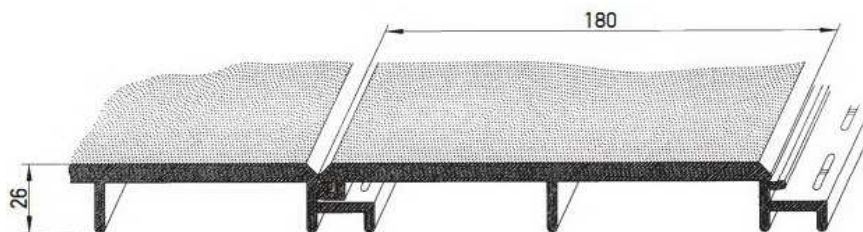

Fasádní obkladové desky vinyStone:

VT138 FASÁDNÍ OBKLAD vinyStone

skladebná šířka 180 mm | délka desky 1,2 M

1 ks = 0,216 m² | 1 balení = 6 ks = 1,296 m² | 1 m² = ± 6,40 kg

CENA bez DPH

vč. DPH 21%

NATUR dekory :	1207 Dolomit	1901 Toscana	6507 Aqua		1048 ✓ Kč/m²
	1301 Tirool	2004 Alpin	8304 Ravena		✓ Kč/m²
	1503 Bordeaux	2201 Elba	8708 Montana	187,00 Kč/ks	226,30 Kč/ks
DESIGN dekory :	2106 Sahara	6021 Helios	6905 Basalt		1098 ✓ Kč/m²
	5703 Madeira	6805 Granit		196,00 Kč/ks	237,20 Kč/ks