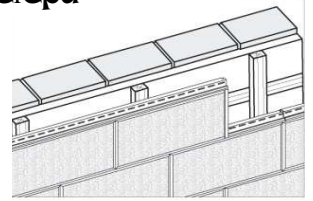

Bezúdržbové fasádní obklady s povrchem z přírodního kamene

Ceník platný od 1.1.2013

Fasádní obkladové desky vinyStone:

VT138 FASÁDNÍ OBKLAD vinyStone

skladebná šířka 180 mm | délka desky 1,2 M

1 ks = 0,216 m² | 1 balení = 6 ks = 1,296 m² | 1 m² = ± 6,40 kg