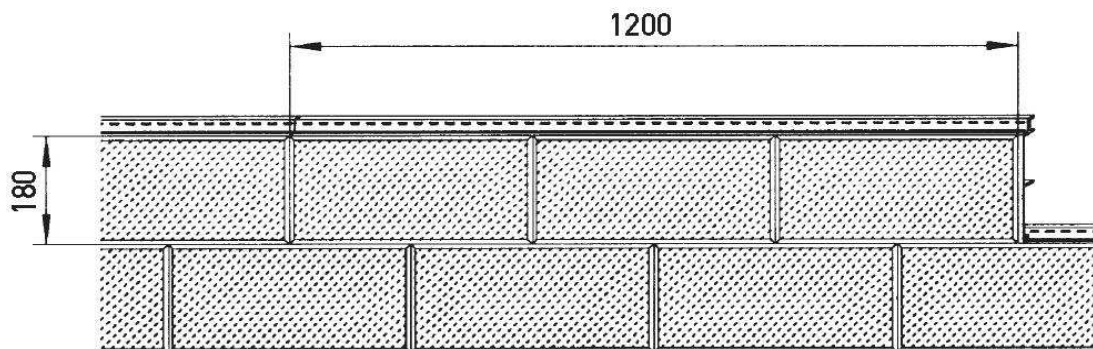

Bezúdržbové fasádní obklady s povrchem z přírodního kamene

Ceník platný od 1.1.2013

Fasádní obkladové desky vinyStone:

VT138 FASÁDNÍ OBKLAD vinyStone

skladebná šířka 180 mm | délka desky 1,2 M

1 ks = 0,216 m² | 1 balení = 6 ks = 1,296 m² | 1 m² = ± 6,40 kg

Příslušenství vinyTec pro fasádní obklady vinyStone:

vinyTec®

ČÍSLO	POPIS		CENA bez DPH	vč. DPH 21%
V2107	PROFIL rohový - nízký - 60/15 mm pro tloušťku obkladu 6 mm délka 3 M nebo 6 M barva BÍLÁ		110,00 Kč/m	133,10 Kč/m
V2109	PROFIL ukončovací "U" - nízký - 8/15/30 mm pro tloušťku obkladu 6 mm délka 3 M nebo 6 M barva BÍLÁ		40,00 Kč/m	48,40 Kč/m
V2117	PROFIL rohový - SLOŽENÝ 55/30 mm pro tloušťku obkladu 26 mm délka 3 M nebo 6 M barva BÍLÁ		170,00 Kč/m	205,70 Kč/m
V2190	DISTANČNÍ PROFIL - 40/20 mm pro vypodložení obkladu v rozích a kolem oken délka 3 M nebo 6 M barva recyklát		70,00 Kč/m	84,70 Kč/m
V5002	PROFIL ventilační - spodní - 25/50 mm pro bezpečné ukončení spodního okraje fasády délka 5 M barva BÍLÁ		55,00 Kč/m	66,60 Kč/m
V5008	PROFIL ventilační - vrchní - 9/65 mm pro bezpečné ukončení horního okraje fasády délka 5 M barva BÍLÁ		70,00 Kč/m	84,70 Kč/m
V5104	FASÁDNÍ HŘEB - 1,9x27 mm - drážkovaný - A2 balení 1000 KS nerez A2 - barva BÍLÁ		0,66 Kč/ks	0,80 Kč/ks
V5142	UPEVNĚVACÍ VRUT - 4,0x40 mm - TORX - A2 s rozšířenou čokovitou hlavou, určený do dřeva balení 500 KS + 1x bit Torx nerez A2		2,00 Kč/ks	2,42 Kč/ks