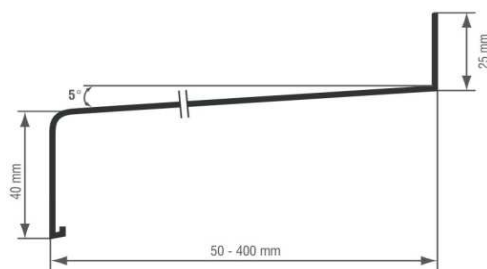

Max. délka je 6000 mm

ČÍSLO	POPIS	CENA bez DPH	vč. DPH 21%
PA6050	Parapet hliníkový tažený vyložení 50 mm	100,00 Kč/m	121,00 Kč/m
PA6070	Parapet hliníkový tažený vyložení 70 mm	120,00 Kč/m	145,20 Kč/m
PA6090	Parapet hliníkový tažený vyložení 90 mm	140,00 Kč/m	169,40 Kč/m
PA6110	Parapet hliníkový tažený vyložení 110 mm	160,00 Kč/m	193,60 Kč/m
PA6130	Parapet hliníkový tažený vyložení 130 mm	180,00 Kč/m	217,80 Kč/m
PA6150	Parapet hliníkový tažený vyložení 150 mm	200,00 Kč/m	242,00 Kč/m
PA6165	Parapet hliníkový tažený vyložení 165 mm	220,00 Kč/m	266,20 Kč/m
PA6180	Parapet hliníkový tažený vyložení 180 mm	240,00 Kč/m	290,40 Kč/m
PA6195	Parapet hliníkový tažený vyložení 195 mm	260,00 Kč/m	314,60 Kč/m
PA6210	Parapet hliníkový tažený vyložení 210 mm	280,00 Kč/m	338,80 Kč/m
PA6225	Parapet hliníkový tažený vyložení 225 mm	300,00 Kč/m	363,00 Kč/m
PA6240	Parapet hliníkový tažený vyložení 240 mm	320,00 Kč/m	387,20 Kč/m
PA6260	Parapet hliníkový tažený vyložení 260 mm	360,00 Kč/m	435,60 Kč/m
PA6280	Parapet hliníkový tažený vyložení 280 mm	400,00 Kč/m	484,00 Kč/m
PA6300	Parapet hliníkový tažený vyložení 300 mm	470,00 Kč/m	568,70 Kč/m
PA6320	Parapet hliníkový tažený vyložení 320 mm	510,00 Kč/m	617,10 Kč/m
PA6340	Parapet hliníkový tažený vyložení 340 mm	530,00 Kč/m	641,30 Kč/m
PA6360	Parapet hliníkový tažený vyložení 360 mm	550,00 Kč/m	665,50 Kč/m
PA6380	Parapet hliníkový tažený vyložení 380 mm	920,00 Kč/m	1113,20 Kč/m
PA6400	Parapet hliníkový tažený vyložení 400 mm	980,00 Kč/m	1185,80 Kč/m
PA6001	Vrut k parapetu (5 ks na každý 1 běžný metr parapetu)	1,00 Kč/ks	1,21 Kč/ks
PA6002	Krytka na vrut plastová - bílá	1,00 Kč/ks	1,21 Kč/ks

Na tyto okenní parapety pasují originální koncové krytky vinyCom V 6360

Všechny parapety dodáváme v délkách dle Vašich požadavků, řezání je již zahrnuto v ceně.

Parapety dodáváme s přesností ± 2 mm k požadovaným rozměrům.