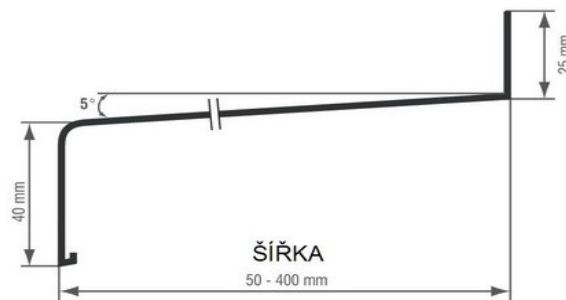

Ceny : uvedené ceny jsou za parapety řezané na míru

Základní barvy :

bílá 001 (lak)	stříbrná 002 (elox)	bronzová 003 (elox) tm.hnědá 004 (elox)
----------------	---------------------	--

ČÍSLO	ŠÍŘKA :	CENA:	bez DPH		vč. DPH 21%		bez DPH		vč. DPH 21%	
PA6050	šířka 050 mm		82,00 Kč/m	99,30 Kč/m	84,00 Kč/m	101,70 Kč/m	86,00 Kč/m	104,10 Kč/m		
PA6070	šířka 070 mm		98,00 Kč/m	118,60 Kč/m	100,00 Kč/m	121,00 Kč/m	102,00 Kč/m	123,50 Kč/m		
PA6090	šířka 090 mm		108,00 Kč/m	130,70 Kč/m	110,00 Kč/m	133,10 Kč/m	114,00 Kč/m	138,00 Kč/m		
PA6110	šířka 110 mm		124,00 Kč/m	150,10 Kč/m	126,00 Kč/m	152,50 Kč/m	128,00 Kč/m	154,90 Kč/m		
PA6130	šířka 130 mm		142,00 Kč/m	171,90 Kč/m	146,00 Kč/m	176,70 Kč/m	148,00 Kč/m	179,10 Kč/m		
PA6150	šířka 150 mm		154,00 Kč/m	186,40 Kč/m	158,00 Kč/m	191,20 Kč/m	162,00 Kč/m	196,10 Kč/m		
PA6165	šířka 165 mm		172,00 Kč/m	208,20 Kč/m	176,00 Kč/m	213,00 Kč/m	180,00 Kč/m	217,80 Kč/m		
PA6180	šířka 180 mm		186,00 Kč/m	225,10 Kč/m	192,00 Kč/m	232,40 Kč/m	196,00 Kč/m	237,20 Kč/m		
PA6195	šířka 195 mm		206,00 Kč/m	249,30 Kč/m	212,00 Kč/m	256,60 Kč/m	216,00 Kč/m	261,40 Kč/m		
PA6210	šířka 210 mm		228,00 Kč/m	275,90 Kč/m	234,00 Kč/m	283,20 Kč/m	240,00 Kč/m	290,40 Kč/m		
PA6225	šířka 225 mm		254,00 Kč/m	307,40 Kč/m	258,00 Kč/m	312,20 Kč/m	264,00 Kč/m	319,50 Kč/m		
PA6240	šířka 240 mm		274,00 Kč/m	331,60 Kč/m	282,00 Kč/m	341,30 Kč/m	286,00 Kč/m	346,10 Kč/m		
PA6260	šířka 260 mm		306,00 Kč/m	370,30 Kč/m	316,00 Kč/m	382,40 Kč/m	322,00 Kč/m	389,70 Kč/m		
PA6280	šířka 280 mm		338,00 Kč/m	409,00 Kč/m	350,00 Kč/m	423,50 Kč/m	356,00 Kč/m	430,80 Kč/m		
PA6300	šířka 300 mm		402,00 Kč/m	486,50 Kč/m	414,00 Kč/m	501,00 Kč/m	424,00 Kč/m	513,10 Kč/m		
PA6320	šířka 320 mm		424,00 Kč/m	513,10 Kč/m	436,00 Kč/m	527,60 Kč/m	444,00 Kč/m	537,30 Kč/m		
PA6340	šířka 340 mm		432,00 Kč/m	522,80 Kč/m	444,00 Kč/m	537,30 Kč/m	454,00 Kč/m	549,40 Kč/m		
PA6360	šířka 360 mm		452,00 Kč/m	547,00 Kč/m	464,00 Kč/m	561,50 Kč/m	474,00 Kč/m	573,60 Kč/m		
PA6380	šířka 380 mm *)		774,00 Kč/m	936,60 Kč/m	776,00 Kč/m	939,00 Kč/m	854,00 Kč/m	1033,40 Kč/m		
PA6400	šířka 400 mm *)		824,00 Kč/m	997,10 Kč/m	826,00 Kč/m	999,50 Kč/m	924,00 Kč/m	1118,10 Kč/m		