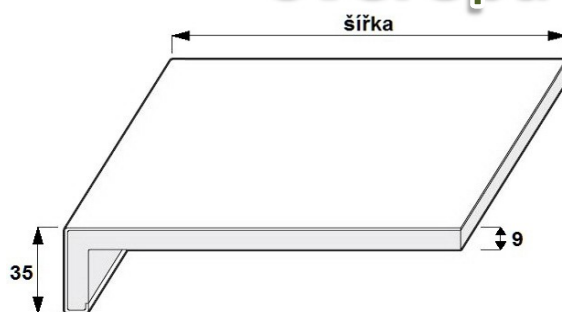

Ceník platný od 1.4.2014

Desky řezané na míru:

barva bílá 003 (odpovídá RAL 9016 = standardní barva plastových oken)
desky jsou opatřené na lícové straně ochrannou fólií
tloušťka desky je 9 mm | výška/šířka nosu je 35/9 mm
max. dodávaná délka desky je 6 m