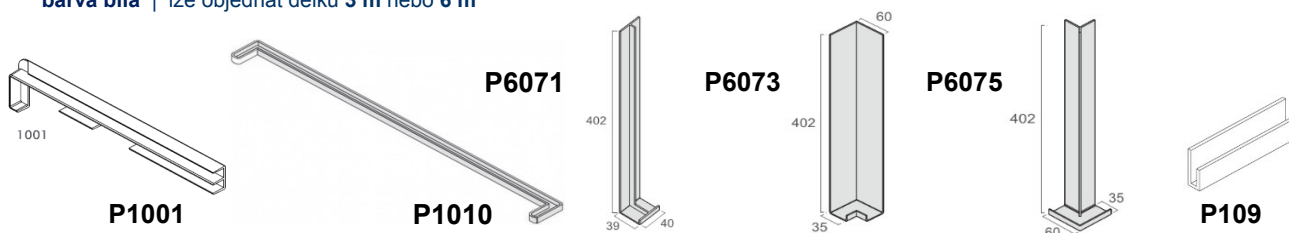

Všechny desky řezeme na délku na míru, řezání je již zahrnuto v ceně.

Šířku formátujeme za příplatek 15,- Kč/m (18,20 Kč/m vč. DPH)

Desky řezeme s tolerancí 1% k požadovaným rozměrům.

Objednávky na míru vyřizujeme až po obdržení platby za zboží nebo 50% zálohy.

Při odběru desek v celých délkách (6 m) poskytujeme **slevu 10%** z uvedených cen.

Kontaktní informace:

Email:

r.sveřepa@seznam.cz

Telefon:

603 592 424

Adresa:

Radovan Sveřepa

Přístavní 428/23

170 00 Praha 7

www.plastove-palubky.com