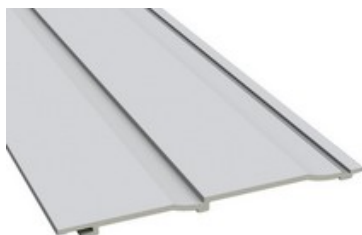

KERRA FRONT

Bezúdržbové plastové fasádní obklady pro provětrávané fasádní systémy

Ceník platný od **1.4.2015**

Radovan Sveřepa

JEDNODUCHÁ FASÁDNÍ DESKA

FS-201 FASÁDNÍ OBKLAD - DESKA

1 ks = délka 6,00 m = 1,08 m²
skladebná šířka panelu 180 mm
skladebná tl. panelu 17 mm

FS-201 FASÁDNÍ OBKLAD - DESKA SE SYSTÉMEM CONNEX

1 ks = délka 2,95 m = 0,531 m²
skladebná šířka panelu 180 mm
skladebná tl. panelu 17 mm

CONNEX je systém spojení desek pomocí zámků na koncích desek, bez nutnosti použití krycích spojek

DVOJITÁ FASÁDNÍ DESKA

FS-202 FASÁDNÍ OBKLAD - DESKA

1 ks = délka 6,00 m = 1,98 m²
skladebná šířka panelu 332 mm
skladebná tl. panelu 17 mm

masivní fasádní obklad
s tloušťkou stěny 6 mm

BARVA	CENA bez DPH	CENA vč. DPH 21%
01 BÍLÁ	942,15 Kč/ks	576/ks 1140,00 Kč/ks
02 KRÉMOVÁ 03 BÉŽOVÁ 04 JÍLOVCOVÁ 05 SVĚTLE ŠEDÁ	991,74 Kč/ks	606/ks 1200,00 Kč/ks
06 ŠEDÁ 07 KŘEMENNÁ ŠEDÁ 08 ANTRACITOVÁ 09 OLIVOVÁ	1041,32 Kč/ks	636/ks 1260,00 Kč/ks