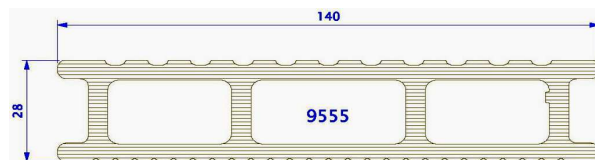

### Konstrukční desky :

ČÍSLO	POPIS
<b>P9555</b>	<b>terasová deska TWINSON - TERRACE</b> délka 6 m nebo 4,5 m tloušťka desky 28 mm šířka desky 140 mm (skladebná šířka vč. spáry 144 mm)

CENA :	bez DPH	vč. DPH 20%
<b>cena za 1 m<sub>b</sub></b> (desky)	200,00 Kč/m	<b>240,00 Kč/m</b>
<b>cena za 1 m<sup>2</sup></b> (1 deska = 6 m <sub>b</sub> = 0,864 m <sup>2</sup> vč. 4mm spáry   1 m <sup>2</sup> = 7 mb)	1388,89 Kč/m <sup>2</sup>	<b>1667,00 Kč/m<sup>2</sup></b>